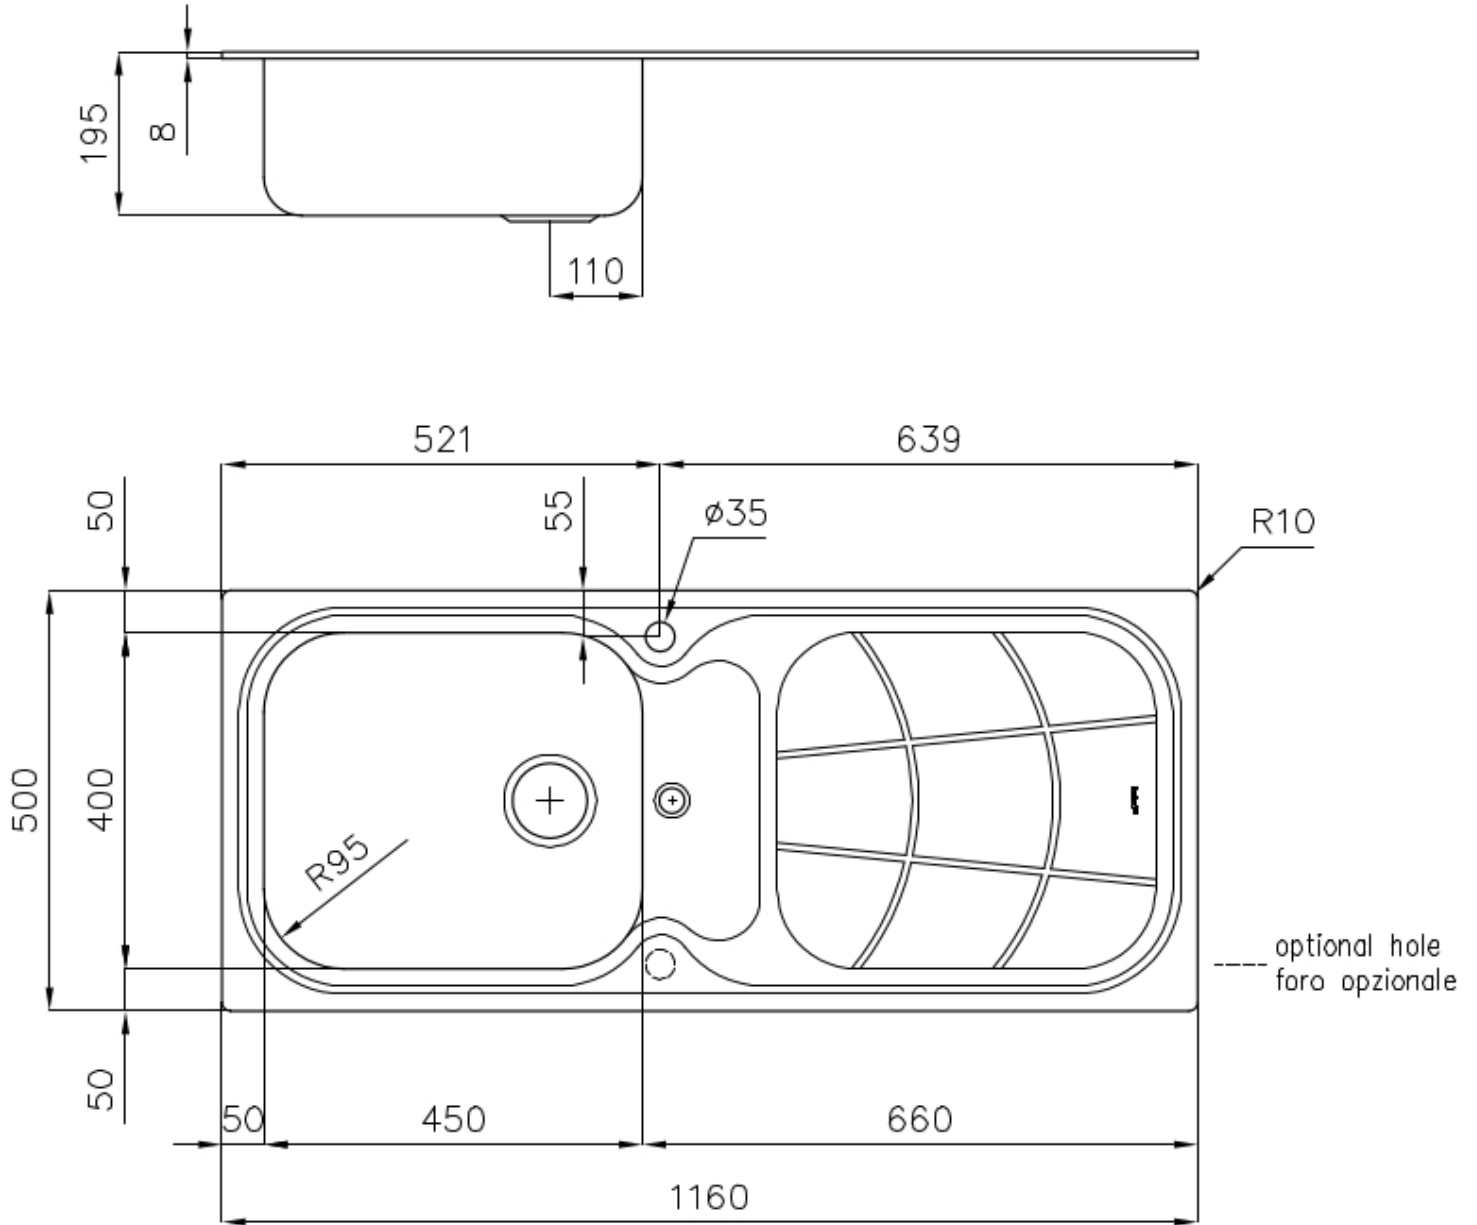

---

Base 60 cm

---

Dimensions 1160 x 500 mm

---

Équipement standard Crochets de fixation, joint, vidange, trop-plein et siphon, Emballage en boîte

---

Trous mitigeur 1 trou en standard - 2ème trou sur demande

---

Trou d'encastrement 1140 x 480 mm

---

Égouttoir Oui

---

Largeur 116 cm

---

Mesure cuve 450x400mm

---

Numéro cuves 1 cuve

---

Vidange Vidange 3,5" + 1,25" sur l'égouttoir

---

## DESSINS TECHNIQUES